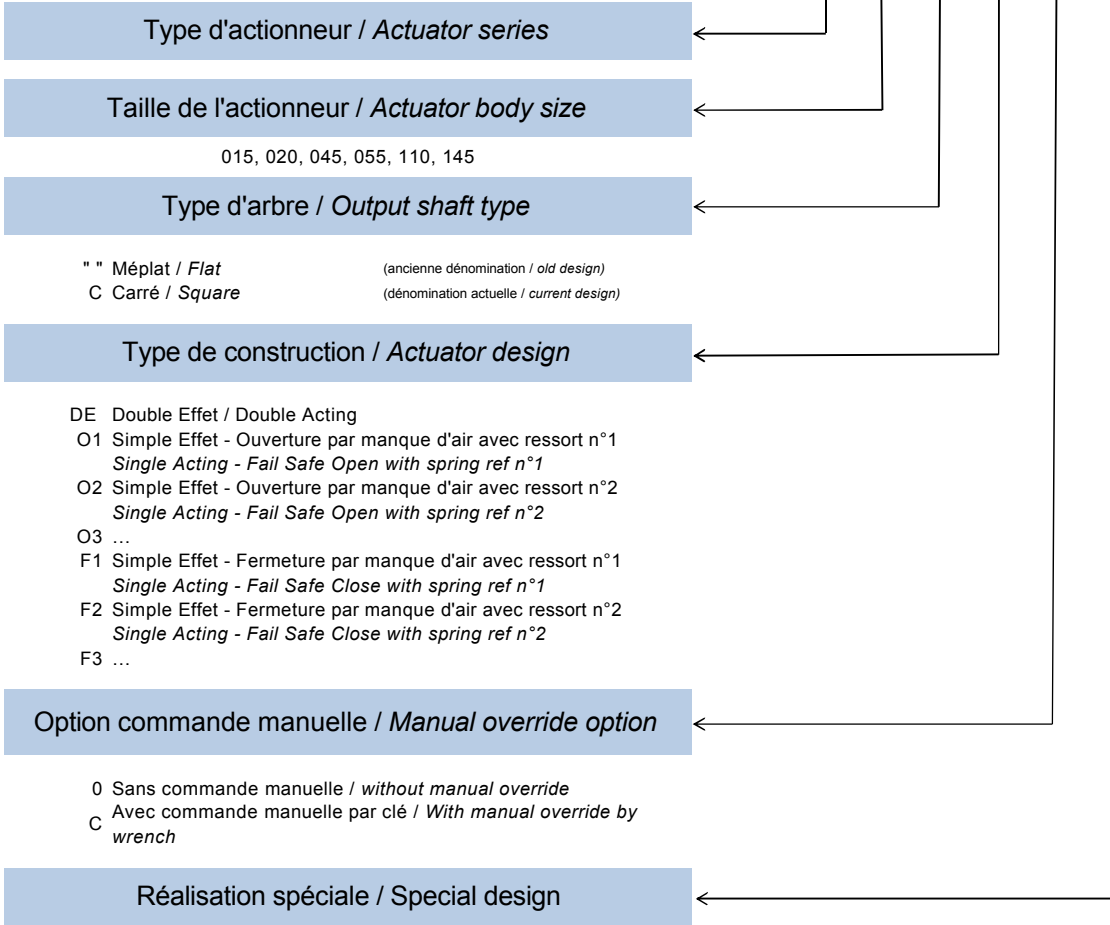

Référence d'actionneur: ASC AAA B CC D - X
Actuator reference

Exemple / Example : ASC 020 C F1 0
Exemple / Example : ASC 145 C DE C